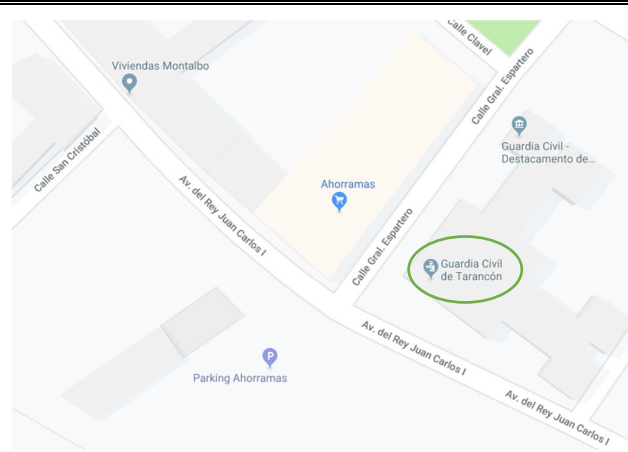

## PUESTO DE SANTA CRUZ DE LA ZARZA

#### PUESTO PRINCIPAL DE TARANCÓN

AVDA. REY JUAN CARLOS I, 65.

Tarancón (Cuenca)

(Autovía A-40, 17,8 km – 14 min)

#### PUESTO DE OCAÑA

AVDA. del Parque, 1,

Ocaña (Toledo)

(Autovía A-40. 28,6 km – 21 min)